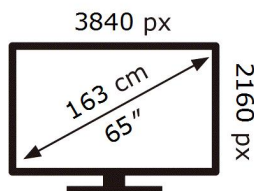

**ENERG**

**SAMSUNG**

QE65S95DAT

**100** kWh/1000h

ABCDEF **G**

**227** kWh/1000h

2019/2013