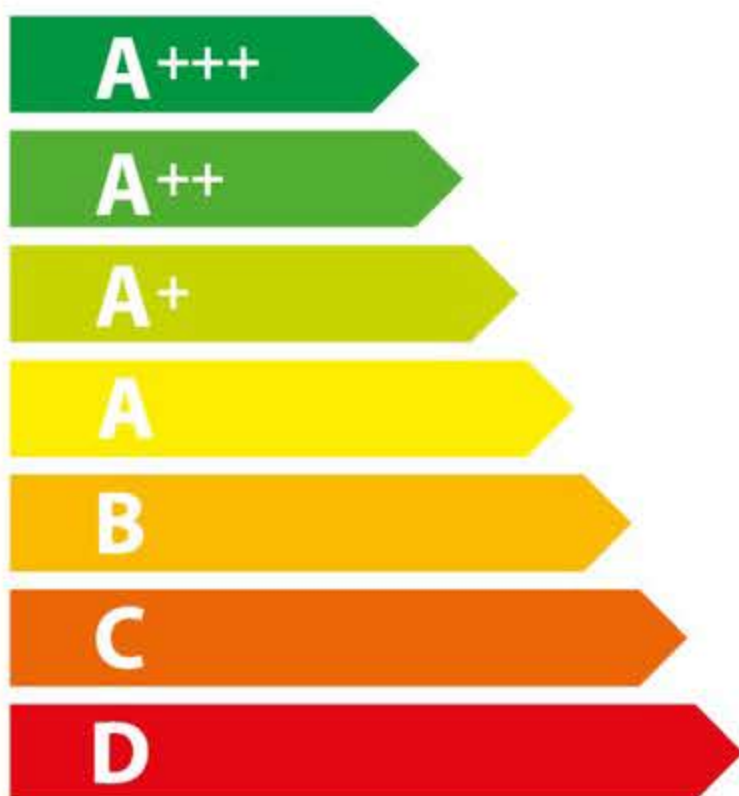

ENERG

енергия · ενέργεια

AEG

BPE742380M 944 188 703

71 L

1,09 kWh/cycle*

0,52 kWh/cycle*

* цикъл · cyklus · portion · zyklus · πρόγραμμα · ciclo · tsükkel · ohjelma · ciklus ciklas · cikls · čiklu · cyclus · cykl · ciclu · program · cykel