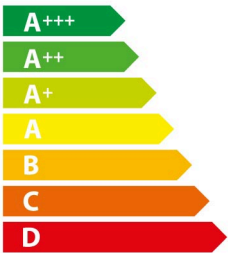

ENERG

енергия · ενεργεια

SIEMENS

ED851FQ15E

B

62
kWh/annum

ABCDEFG

ABCDEFG