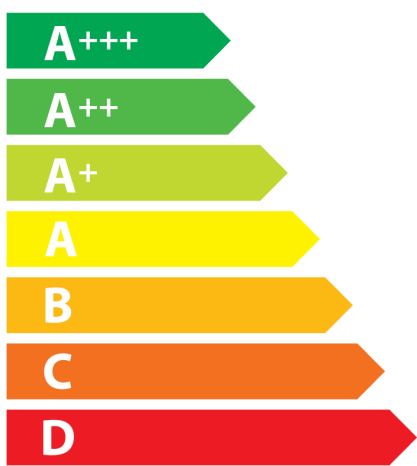

**ENERG**  
енергия · ενέργεια

Y IJA  
IE IA

ELICA

E120GRMICROSWITCH

**D**

**68**  
kWh/annum

ABCD **E**FG

ABCDEF **G**