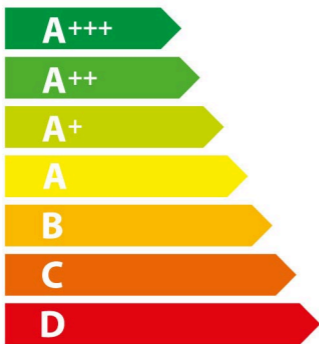

ENERG

енергия · ενέργεια

BOSCH

HHF113BA0B

66 L

— kWh/cycle *

0.79 kWh/cycle *

* цикъл · cyklus · portion · zyklus · πρόγραμμα · ciclo · tsükkel · ohjelma · ciklus ciklas · cikls · čiklu · cyclus · cykl · ciclu · program · cykel