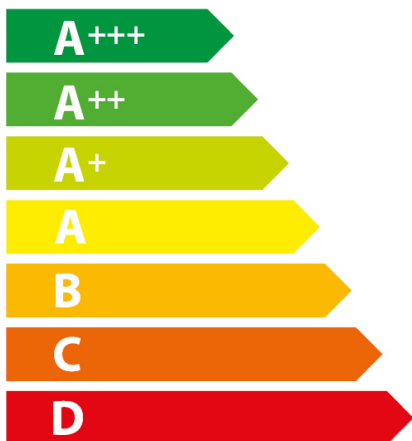

39 L

kWh/cycle*

0.75 kWh/cycle*

* цикл · cyklus · portion · zykus · πρόγραμμα · ciclo · tsükkel · ohjelma · ciklus
ciklas · cikls · ģiklu · cyclus · cykl · ciclu · program · cykel

65/2014