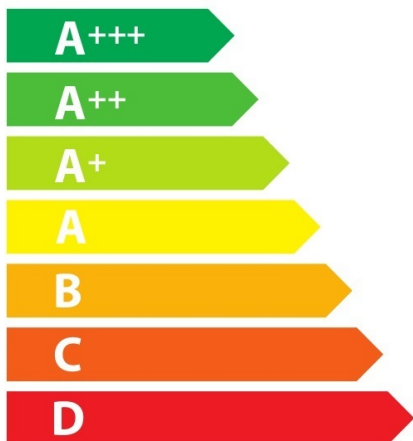

ENERG

енергия · ενέργεια

Miele || H 2265-1 B ACTIVE

A+

76_L

1,05 kWh/cycle*

0,71 kWh/cycle*

* цикъл · cyklus · portion · zyklus · πρόγραμμα · ciclo · tsükkel · ohjelma · ciklus ciklas · cikls · ģiklu · cyclus · cykl · ciclu · program · cykel